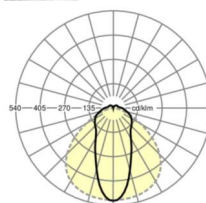

параметры

номер заказа	19150006074
код EAN	4020863414123
номер таможенного тарифа	94051190
Знак прохождения контроля	IP 20, класс защиты I, ENEC10 VDE, F, HACCP DIN10500/Food/IFS-пригодность для применения/BRC, Indoor, CE
Степень ударопрочности IK	IK03 (10°C bis 35°C)
Температура окружения	ta 10°C в 35°C
Особые свойства	Готовность к IoT «Ready for IoT»
Гарантийный срок	5 лет
Государственные программы поддержки	BEG - государственные субсидии для энергосберегающих зданий (действительна только для Германии)

электротехника

Балласт	Электронный драйвер DALI2 (1 штука)
Мощность системы	34W
сетевое напряжение	230V/50Hz
автоматический предохранитель (пусковой ток)	13 штук/B10, 21 штук/B16, 21 штук/C10, 35 штук/C16
класс энергосбережения/Источник света	C

Оптика

Оснастка	LED, цветопередача/оттенок света CRI ≥ 80 / 3000K
Допуск для координаты цветности (MacAdam)	3SDCM
Фотобиологическая безопасность (светильник)	RG1
Номинальный световой поток	5906lm
Срок службы LED	50000h L80/B10 (Tq 35°C)
светоотдача светильников	172lm/W
Угол излучения	45° (C0) / 100° (C90)
UGR поп./вдоль	23.0 / 22.9

DEEP-LINK

<https://www.regiolum.de/ru/article/19150006074>